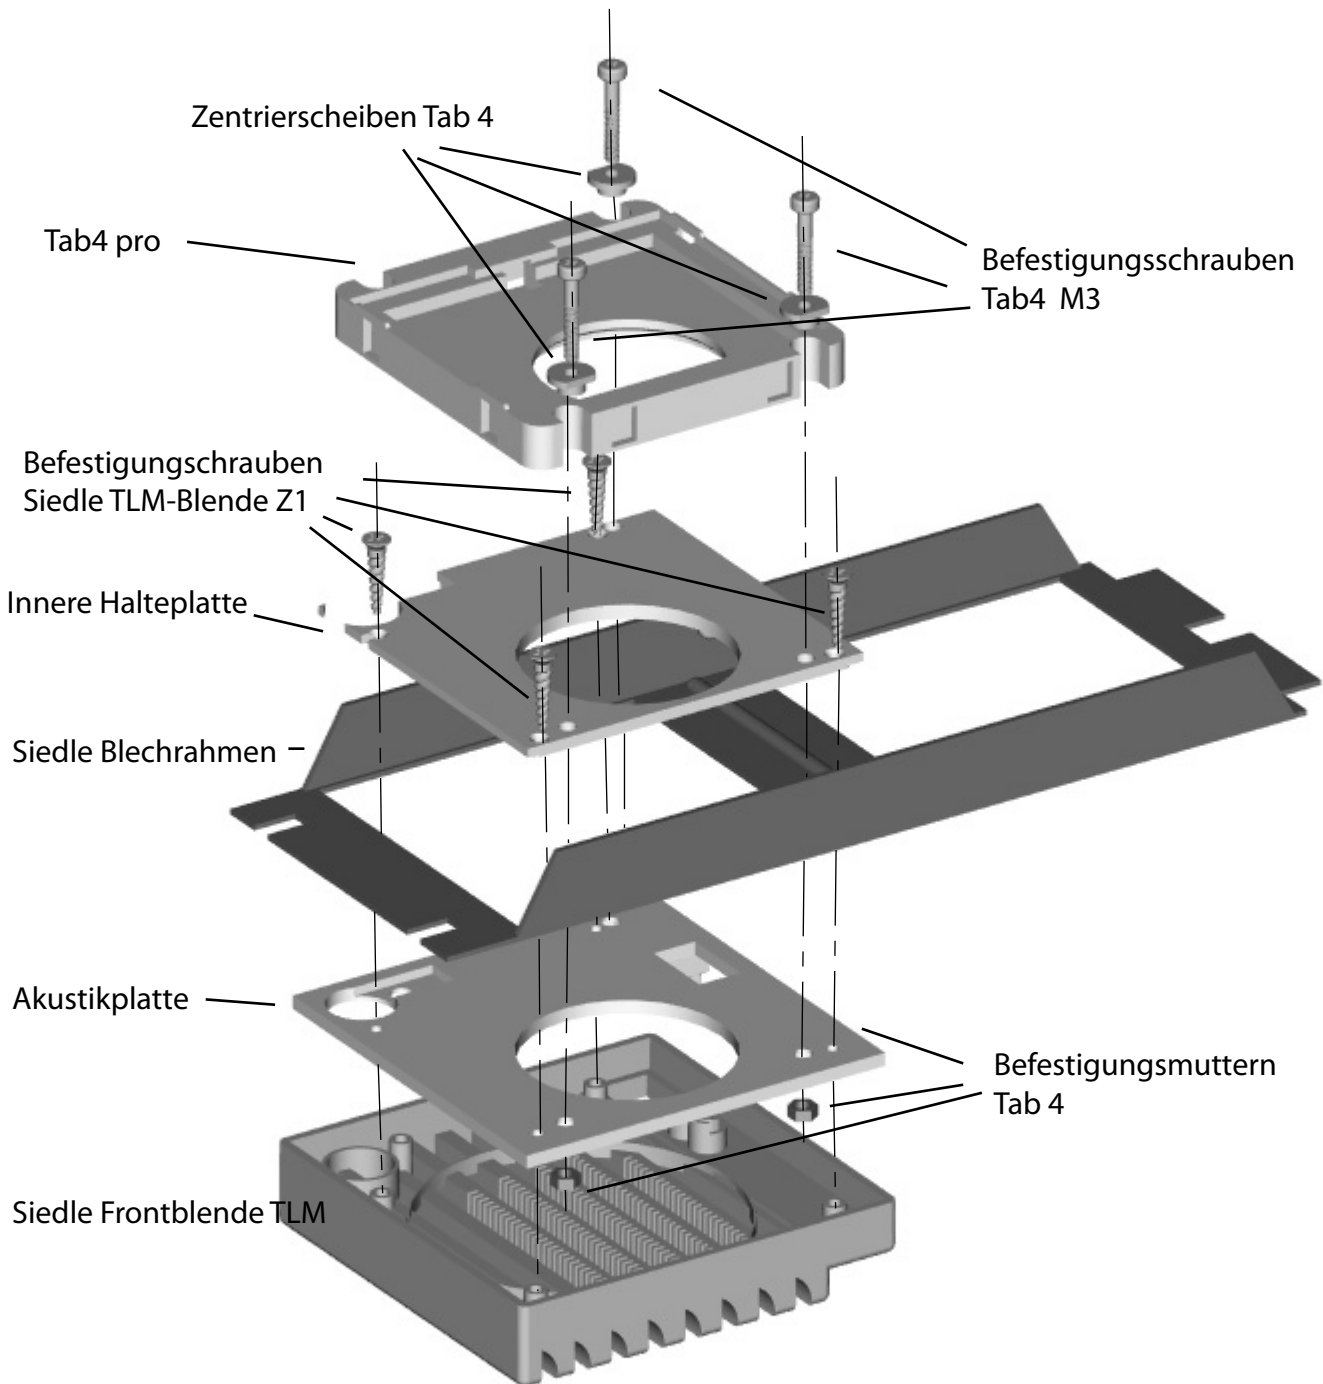

Montageset Tab 4 pro für Siedle TLM 511

Montagewerkzeug:
Siedle TLM Schlüssel
Schlitzschraubenzieher
Kreuzkopf Schraubenzieher

Inhalt Montageset

1x Akustikplatte
1x Halteplatte
3x Befestigungsschrauben M3 Tab4
3x Befestigungsmutter M3
3x Zentrierscheiben
4x Befestigungsschrauben Z1 TLM

Dipl. Ing. H.M.Ress	24.03.2022
Montagezeichnung	
Montageset Tab 4 pro für Siedle TLM 511	
hamares	61191 Rosbach