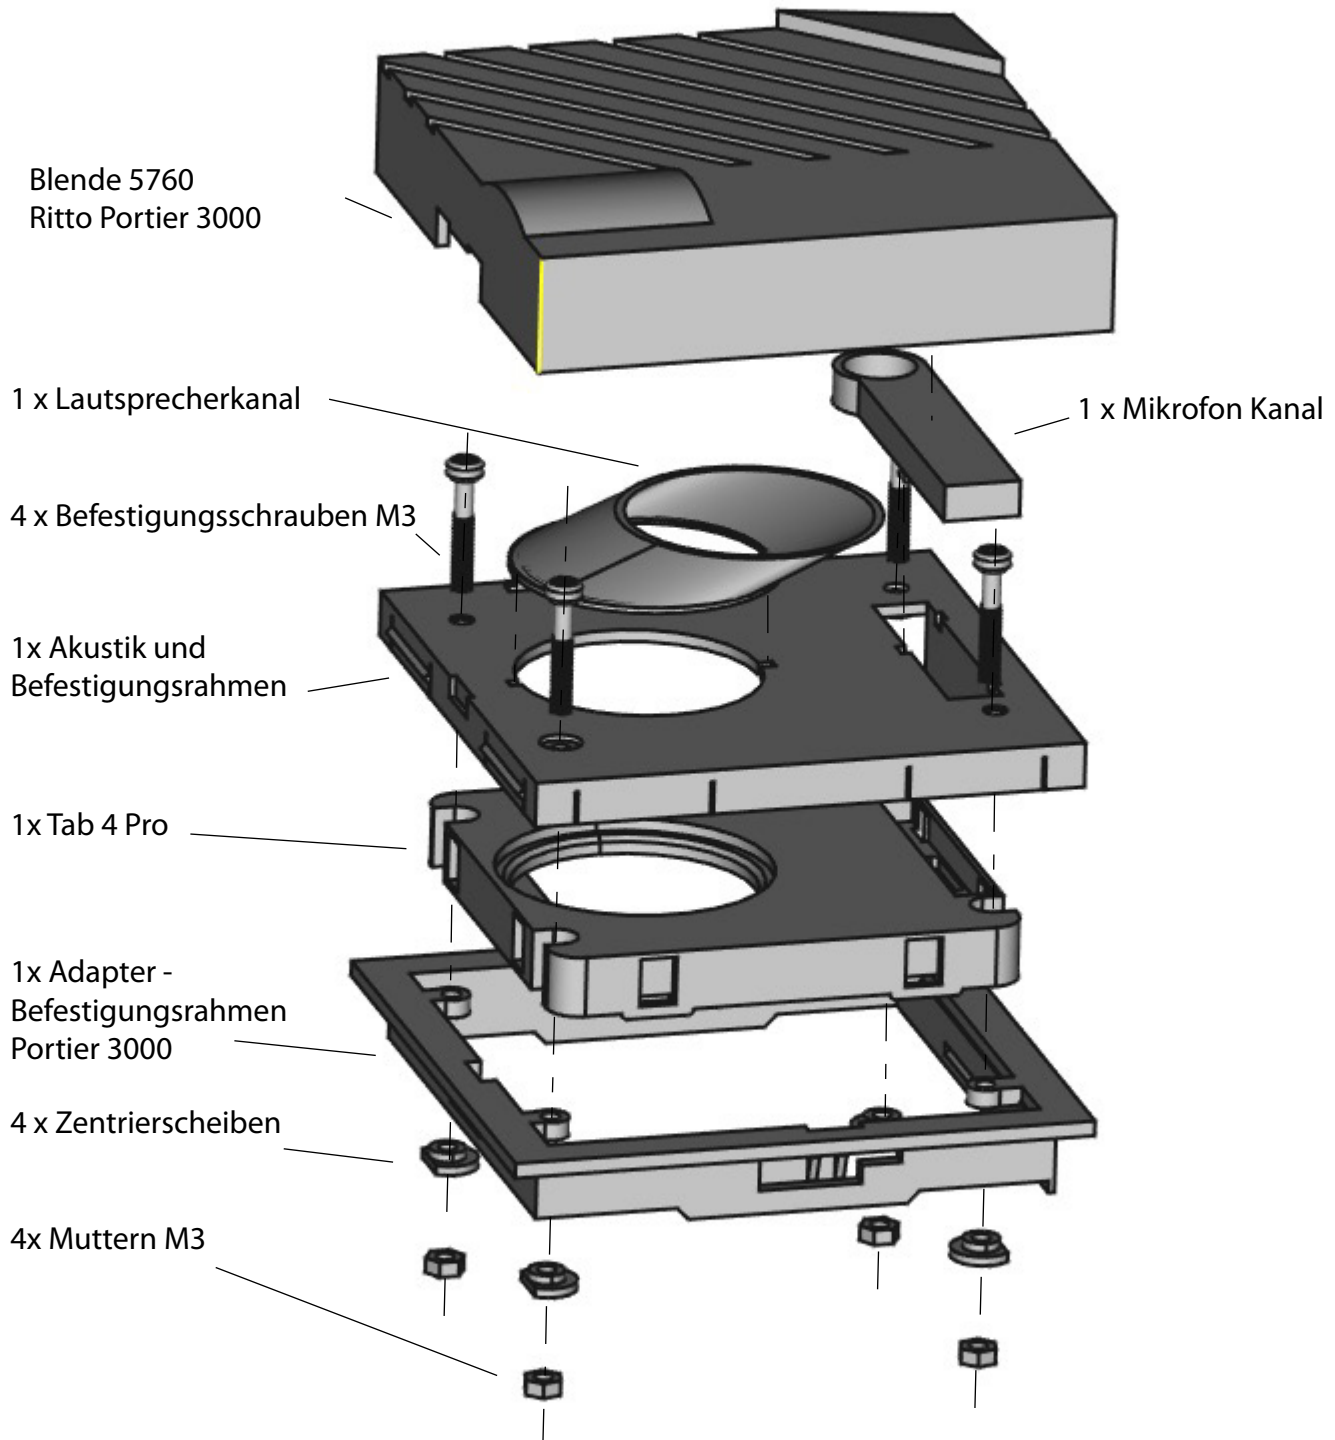

# Montageset Tab 4 Pro in Blende Ritto Portier 3000

Dipl. Ing. H.M.Ress

15.04.2022

Montagezeichnung

Tab 4 Pro für Ritto 5760 Portier 3000  
Nur für 4 + N Türsprechstellen geeignet

hamares

61191 Rosbach